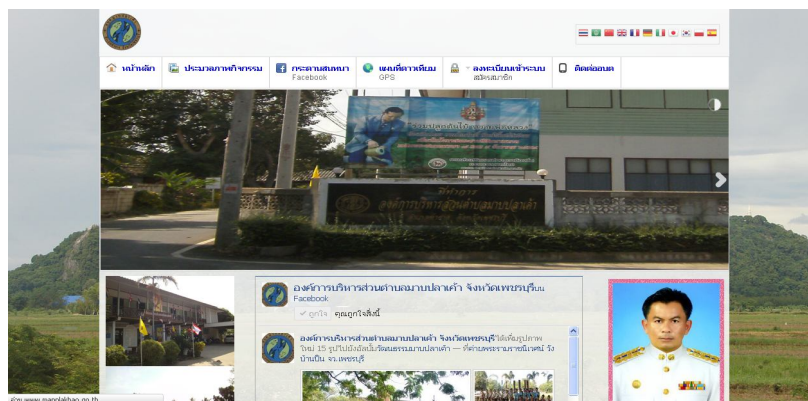

17. องค์การบริหารส่วนตำบลมาบปลาเค้า อำเภอท่ายาง จังหวัดเพชรบุรี

<http://www.mapplakhao.go.th>