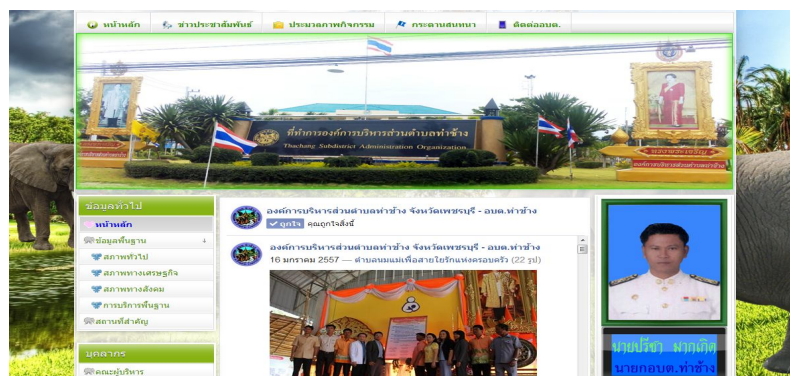

38. องค์การบริหารส่วนตำบลท่าช้าง อำเภอบ้านลาด จังหวัดเพชรบุรี

<http://www.tha-chang.go.th>