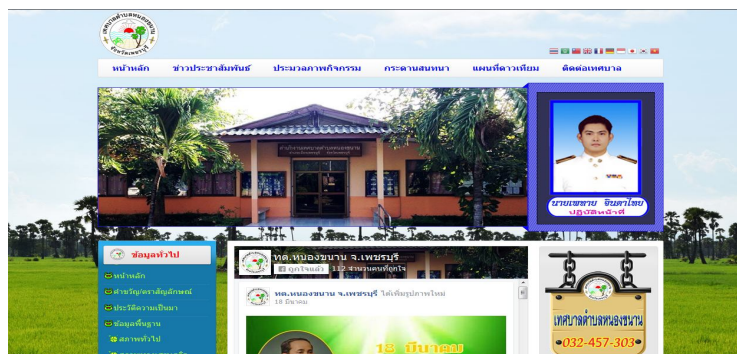

45. เทศบาลตำบลหนองขนาน อำเภอเมือง จังหวัดเพชรบุรี

<http://www.nongkhanan.go.th>