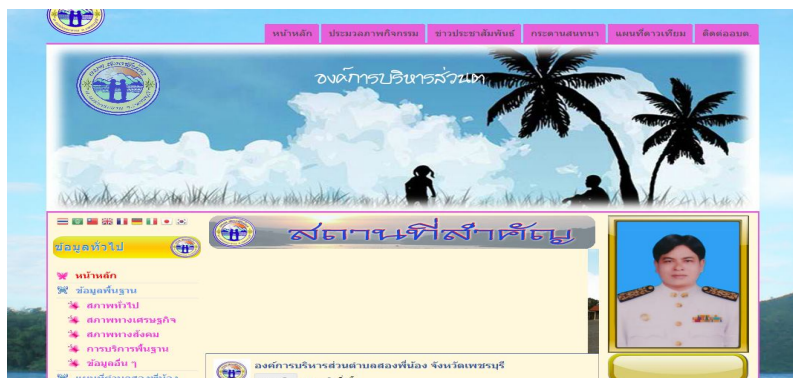

32. องค์การบริหารส่วนตำบลสองพี่น้อง อำเภอกำแพงกระเจาน จังหวัดเพชรบุรี

<http://www.tambonsongpeenong.go.th>