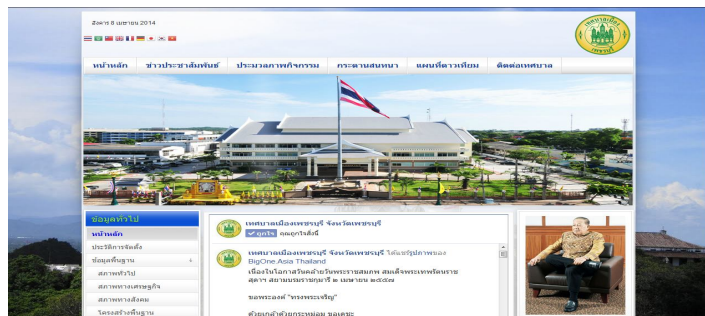

<http://www.phetchaburicity.go.th>

9. เดชาธิปไตย (เว็บไซต์ให้ความรู้ทั่วไป)

<http://www.dechakit.com>

10. สำนักงานเขตพื้นที่การศึกษาประถมศึกษาเพชรบุรี เขต 1

<http://www.petburi.go.th>

11. วัดห้วยขวางจริง อำเภอแก่งกระจาน จังหวัดเพชรบุรี