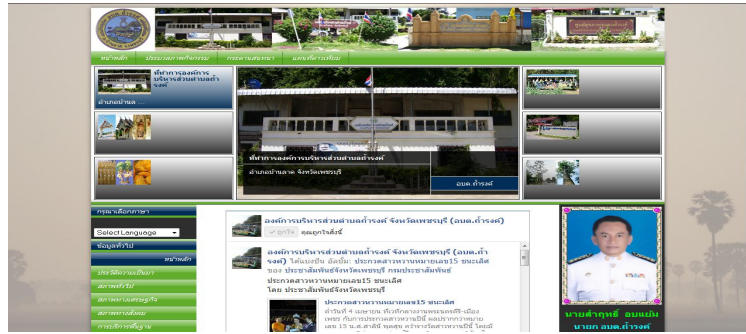

15. องค์การบริหารส่วนตำบลอรัญคี อำเภอบ้านลาด จังหวัดเพชรบุรี

<http://www.tamrong.go.th>