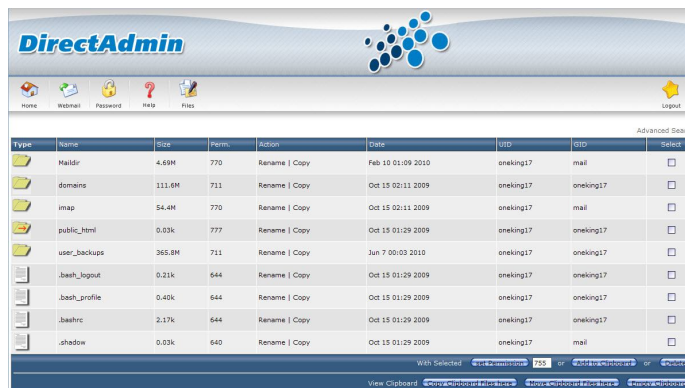

DirectAdmin(Remote PC)

ทางเรามีระบบ DirectAdmin ที่ลูกค้าสามารถเข้าไปจัดการด้านระบบ โปรแกรมควบคุมเว็บได้ (ลูกค้าเข้าไปในส่วน server ควบคุมเว็บลูกค้า) ซึ่งในส่วนนี้ผู้ให้บริการรายอื่นจะไม่มีส่วนนี้

ข้อดีในส่วนนี้ก็คือ ในหลาย ๆ ครั้งถ้าลูกค้าทำเว็บไซต์เองจะสังเกตได้ว่าไม่สามารถเข้าไปบางส่วนได้ เนื่องจากถูกล็อกไว้ ซึ่งส่วนนี้คือส่วนควบคุมในการจัดการต่าง ๆ ของเว็บไซต์

DirectAdmin Login Page

Please enter your Username and Password

Username:

Password:

มีระบบป้องกันก่อนการเข้าใช้ส่วน DirectAdmin

ลูกค้าสามารถเข้าไปจัดการ ไฟล์ต่าง ๆ ได้เองในระบบเครื่อง server ที่การสื่อสารแห่งประเทศไทย เหมือนใช้เครื่อง server ที่บ้าน

E-mail

ทางเราได้มีระบบ webmail เพื่อให้บริการระบบ E-mail แก่ลูกค้าที่ใช้บริการกับทางเราฟรี

ลูกค้าสามารถกำหนด E-mail Account ให้แก่บุคลากรในหน่วยงานได้ โดยที่จะมี Account ภายใต้อีเมลเว็บไซต์ลูกค้าเอง (เช่น webmaster@kaengkrachan.go.th) เป็นจุดเด่นหรือเครดิตที่ลูกค้าสามารถใช้ E-mail ภายใต้อีเมล Domain ลูกค้าเอง ทำให้อีเมลของท่านมี ระบบ E-mail ของตัวเอง ไม่ต้องไปใช้ระบบ Free E-mail อื่นๆ