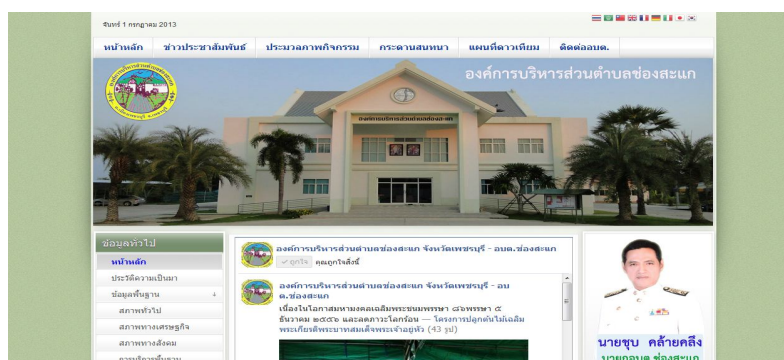

30. องค์การบริหารส่วนตำบลช่องสะแก อำเภอเมือง จังหวัดเพชรบุรี

<http://www.chongsakae.go.th>