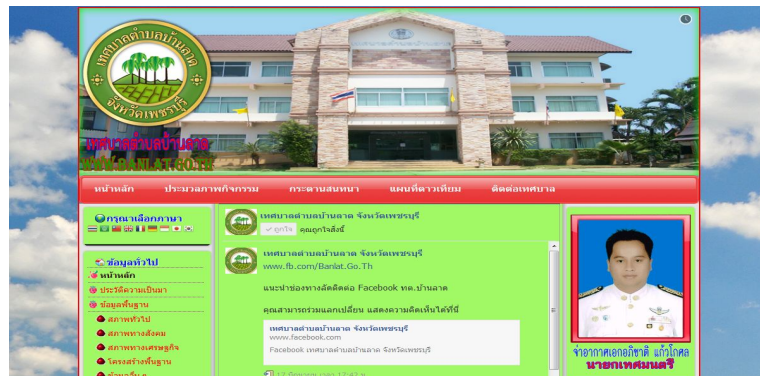

27. องค์การบริหารส่วนตำบลไร่โคก อำเภอบ้านลาด จังหวัดเพชรบุรี

<http://www.raikoke-sao.go.th>

28. เทศบาลตำบลนayang อำเภอชะอำ จังหวัดเพชรบุรี

<http://www.nayang.go.th>

29. เทศบาลตำบลบ้านลาด อำเภอบ้านลาด จังหวัดเพชรบุรี