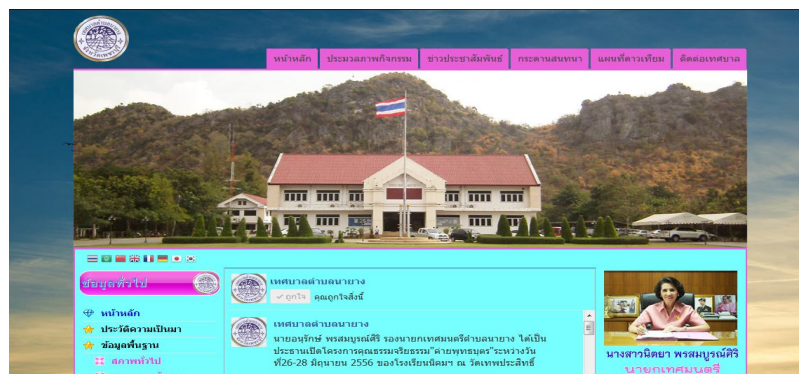

28. เทศบาลตำบลนayang อำเภอชะอำ จังหวัดเพชรบุรี

<http://www.nayang.go.th>