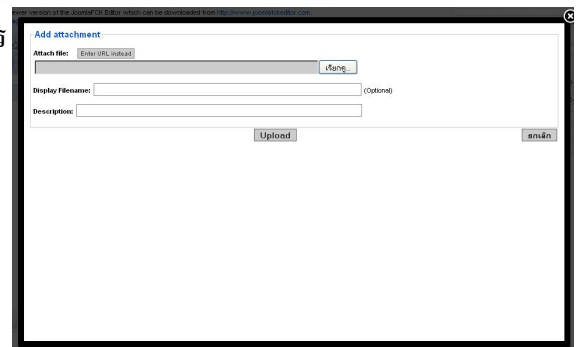

1. ตัวเสริมช่วยให้ลงเว็บไซต์ง่ายเหมือนใช้งาน Word

2. ตัวเสริมในการแนบไฟล์

การแนบไฟล์เป็นสิ่งสำคัญของหน่วยงานราชการ โดยเฉพาะการจัดซื้อจัดจ้าง จำเป็นที่จะต้องแนบไฟล์ข้อมูลการจัดซื้อจัดจ้างของหน่วยงานท่าน ทางเราตระหนักถึงส่วนนี้ได้พัฒนาวิธีแนบไฟล์ได้อย่างสะดวกรวดเร็ว