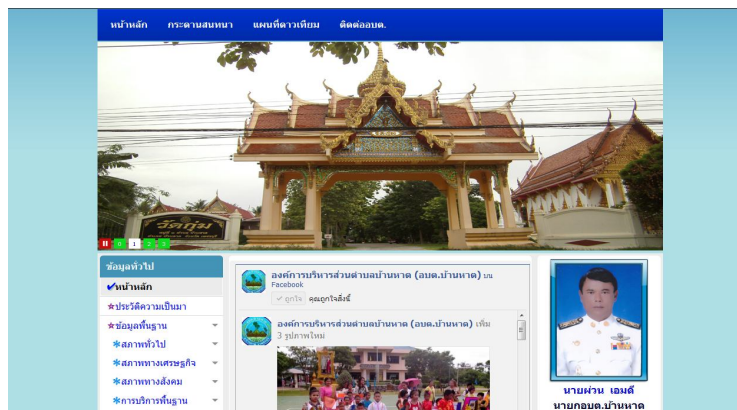

21. องค์การบริหารส่วนตำบลบ้านหาด อำเภอบ้านลาด จังหวัดเพชรบุรี

<http://www.banhadsao.go.th>