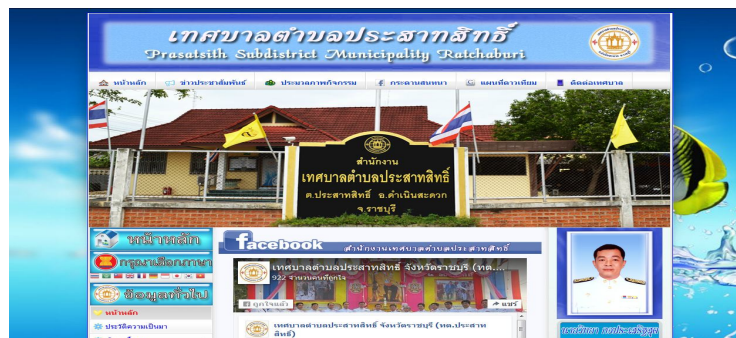

44. เทศบาลตำบลประสาธสิทธิ์ อำเภอดำเนินสะดวก จังหวัดราชบุรี

<http://www.prasathsith.go.th>