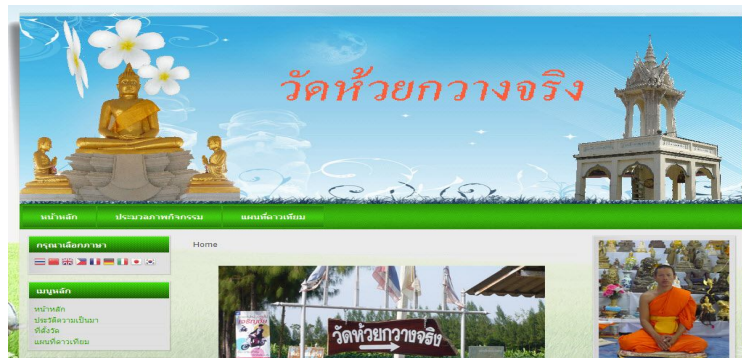

<http://www.phetchaburicity.go.th>

9. เดชาธิปไตย (เว็บไซต์ให้ความรู้ทั่วไป)

<http://www.dechakit.com>

10. สำนักงานเขตพื้นที่การศึกษาประถมศึกษาเพชรบุรี เขต 1

<http://www.petburi.go.th>

11. วัดห้วยขวางจริง อำเภอแก่งกระจาน จังหวัดเพชรบุรี